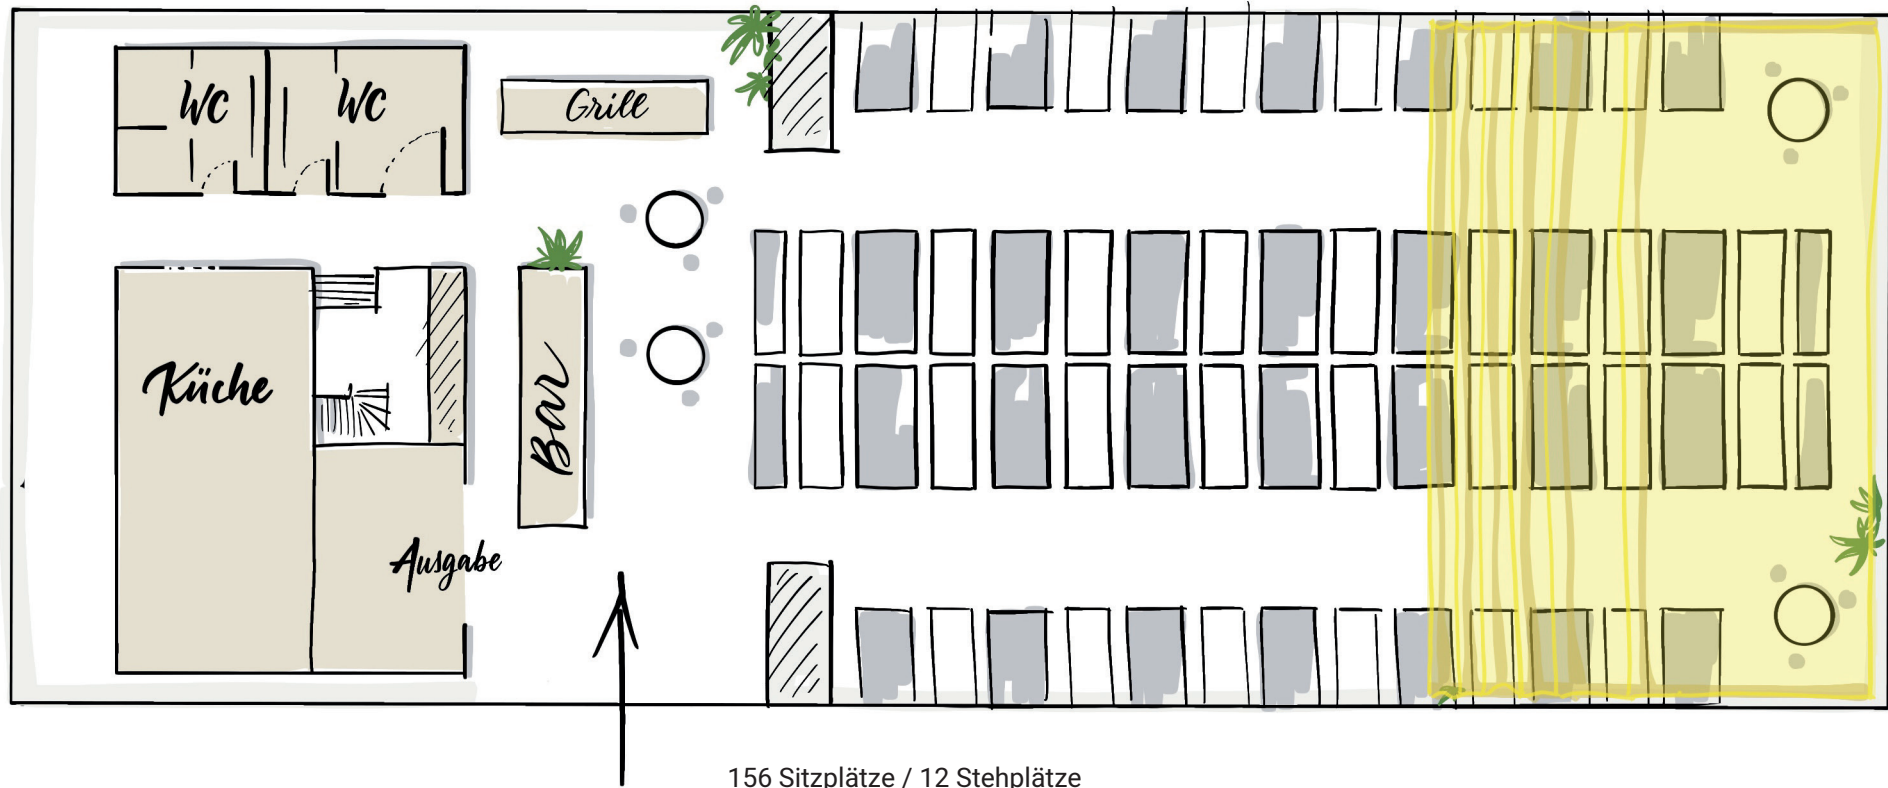

NECKARBESEN

Plätze gesamt 168

großzügige Beschattung mit Faltdach möglich

156 Sitzplätze / 12 Stehplätze